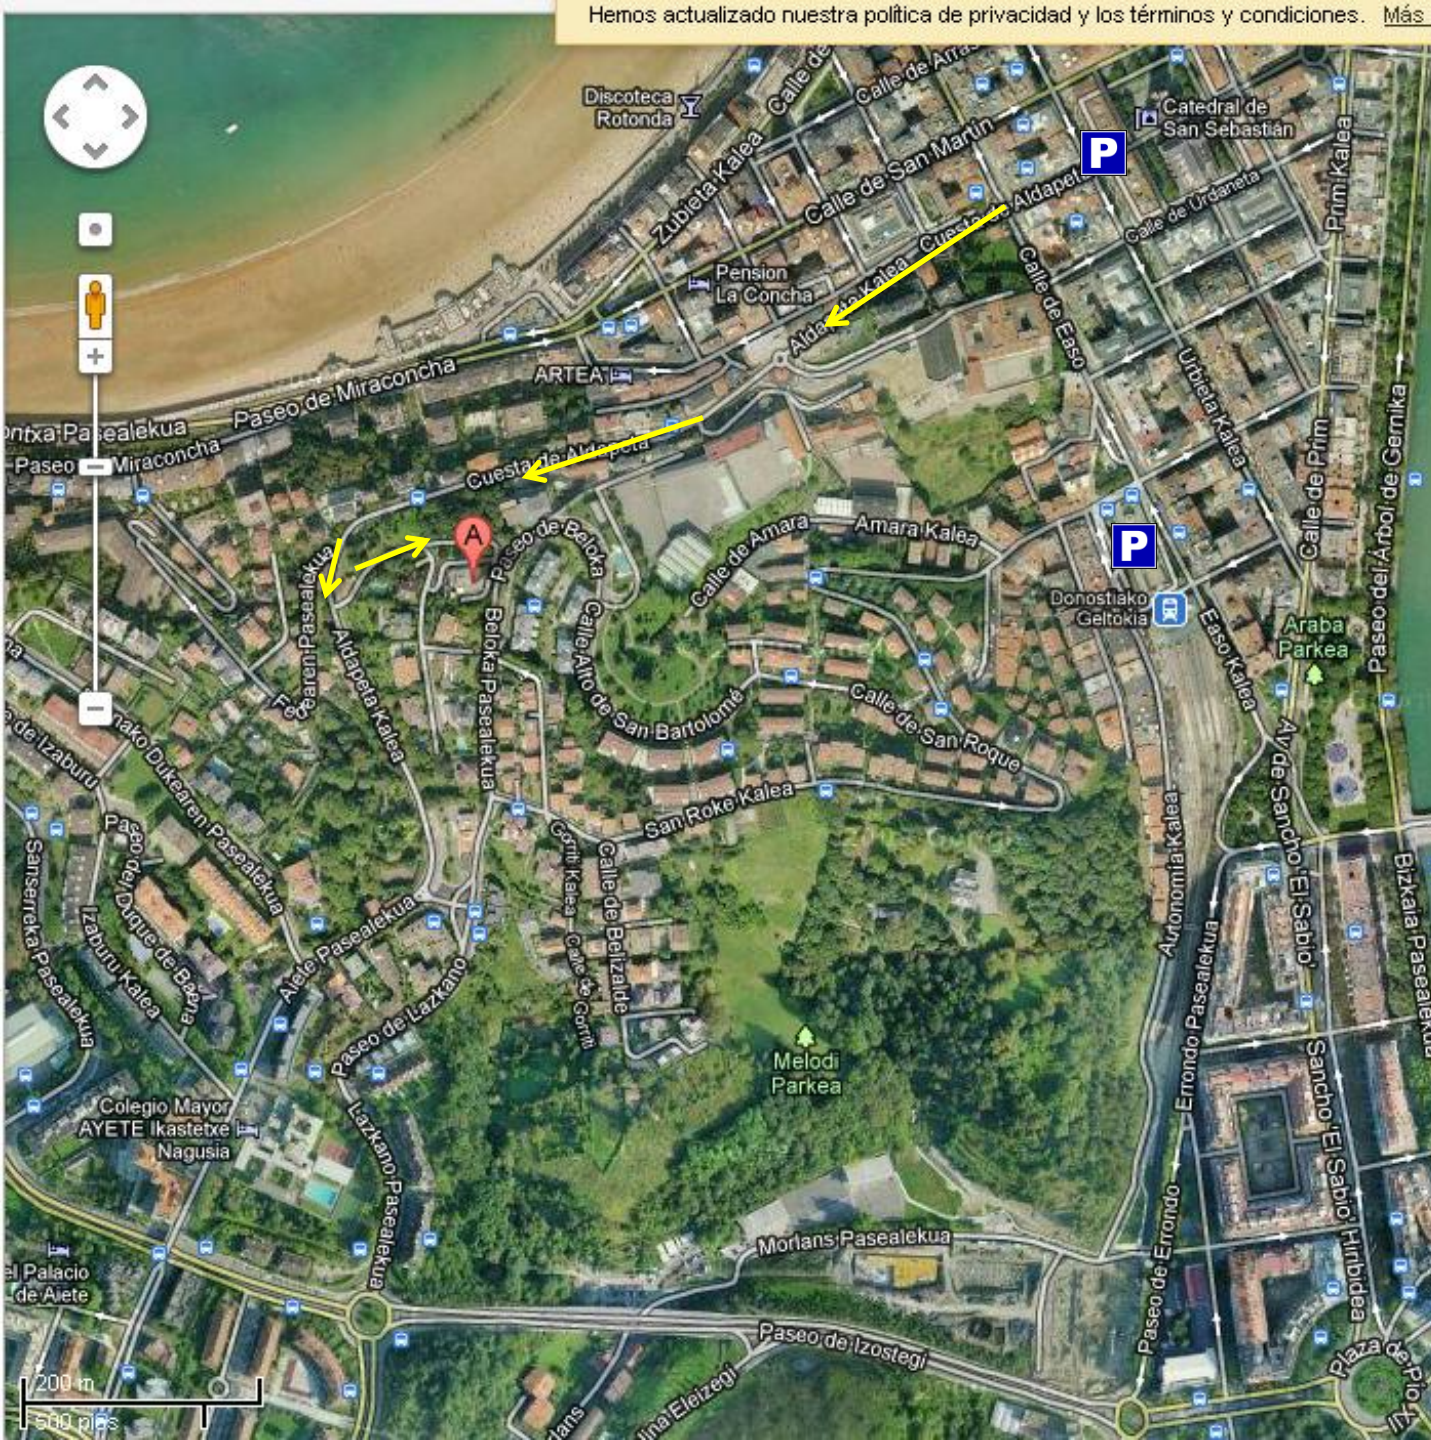

Acceso a San Sebastián por **Amara**

Acceso a puerta principal.  
Cuesta de Aldapeta nº 49

Plazas limitadas

Acceso a San  
Sebastián por **Amara**

Acceso a puerta  
del jardín.  
Paseo Beloka nº1

 Zona azul

Aparcamientos privados

Buen Pastor  
Plaza Easo

Caminando  
10 min.

Líneas 31, 19, G1  
San Bartolomé 10

Línea 36  
Plaza Easo